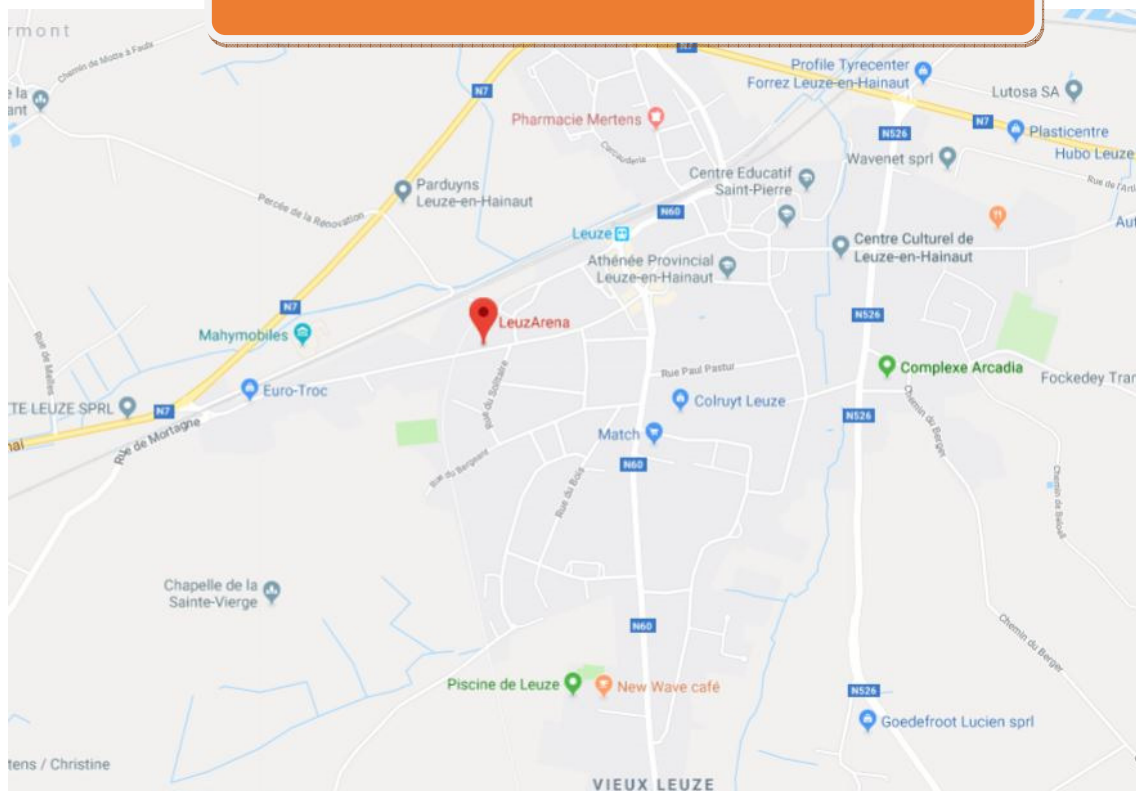

## Accès

LEUZARENA

Rue de Tournai 103

7900 LEUZE-EN-HAINAUT

## LeuzArena

Parking : dans la rue de Tournai et parking rue Pont de la cure