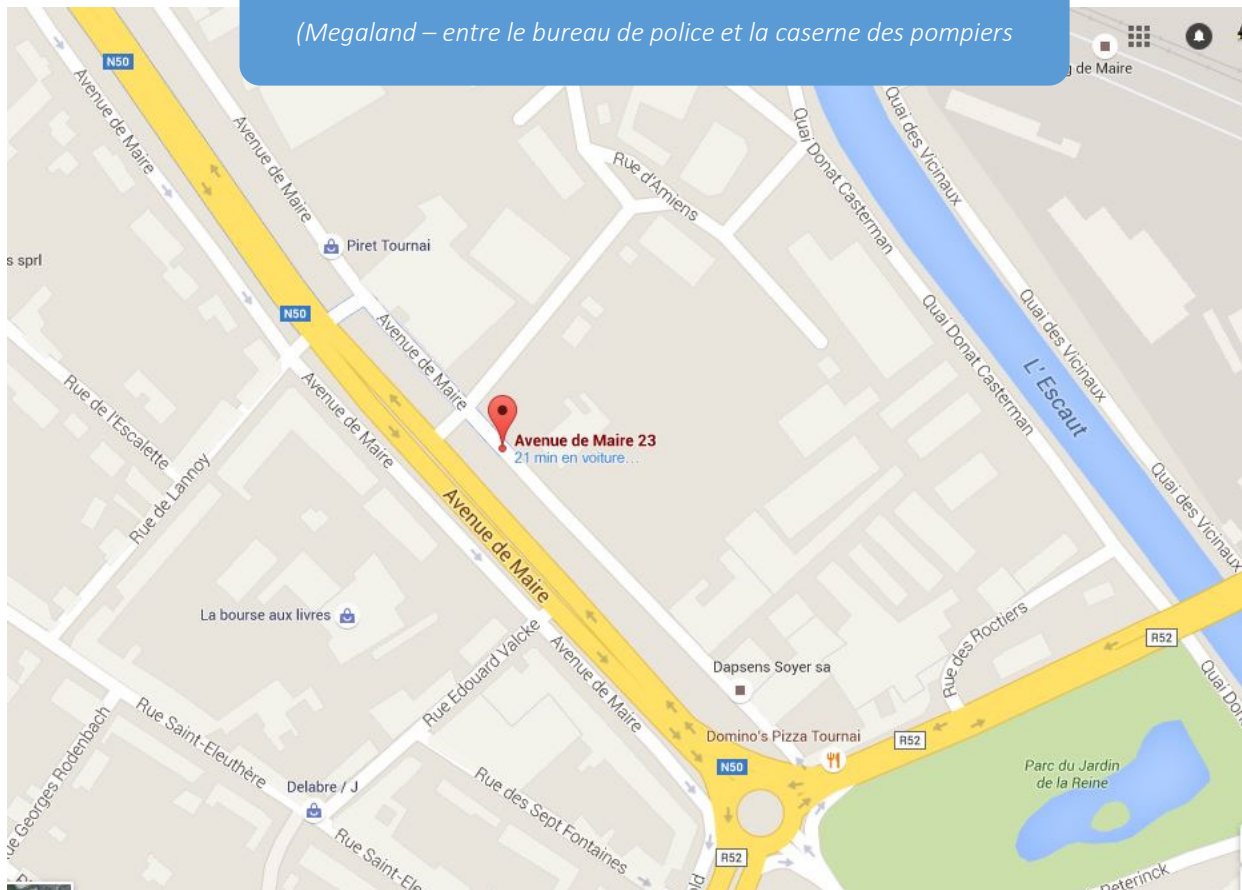

Salle à Tournai

Accès

Salle « The Dancers »

Avenue de Maire 23

7500 TOURNAI

(entrée par le parking latéral du Megaland)

Avenue de Maire 23 - 7500 Tournai

(Megaland – entre le bureau de police et la caserne des pompiers)

Parking : le long du boulevard, sous les arbres, sur le parking du Megaland, rue de la Mouette...

Entrée: