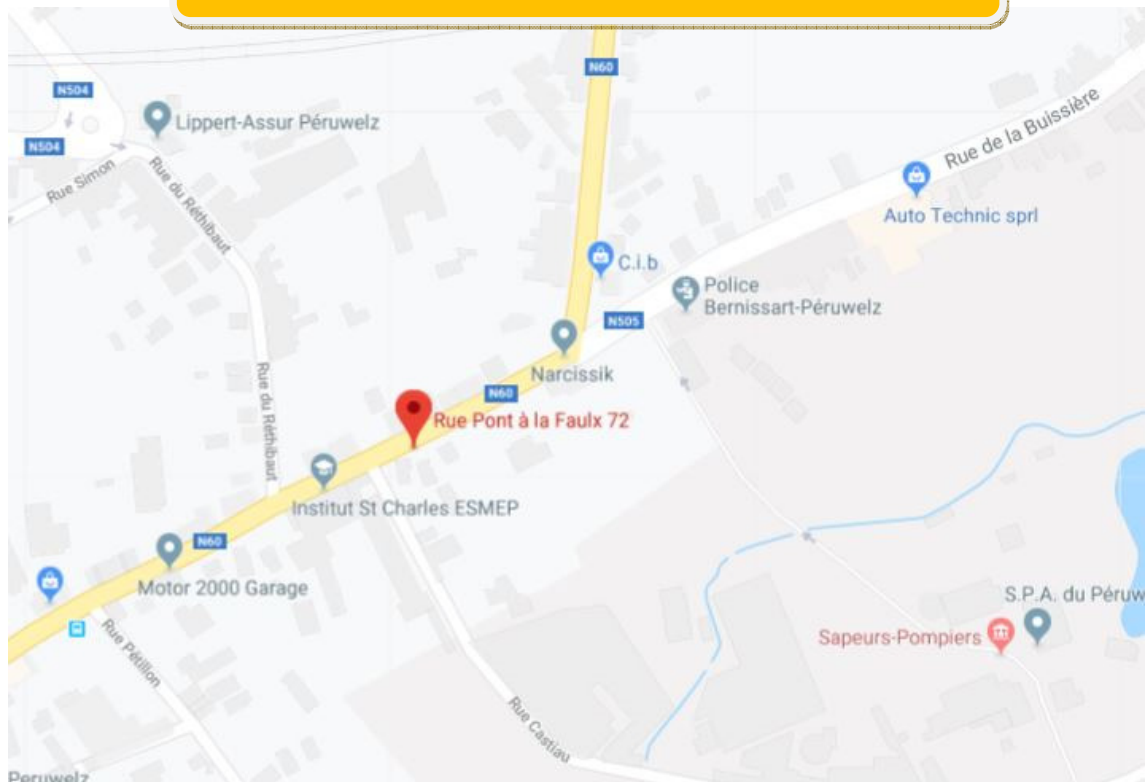

# Salle à Péruwelz

## Accès

Rue Pont à la Faulx 72

7600 PERUWELZ

*Autoroute E42 - Sortie n°29  
direction Péruwelz – Centre*

Parking gratuit : dans la rue Pont à la Faulx, rue Castiau, rue Neuve Chaussée ou rue Buisnières